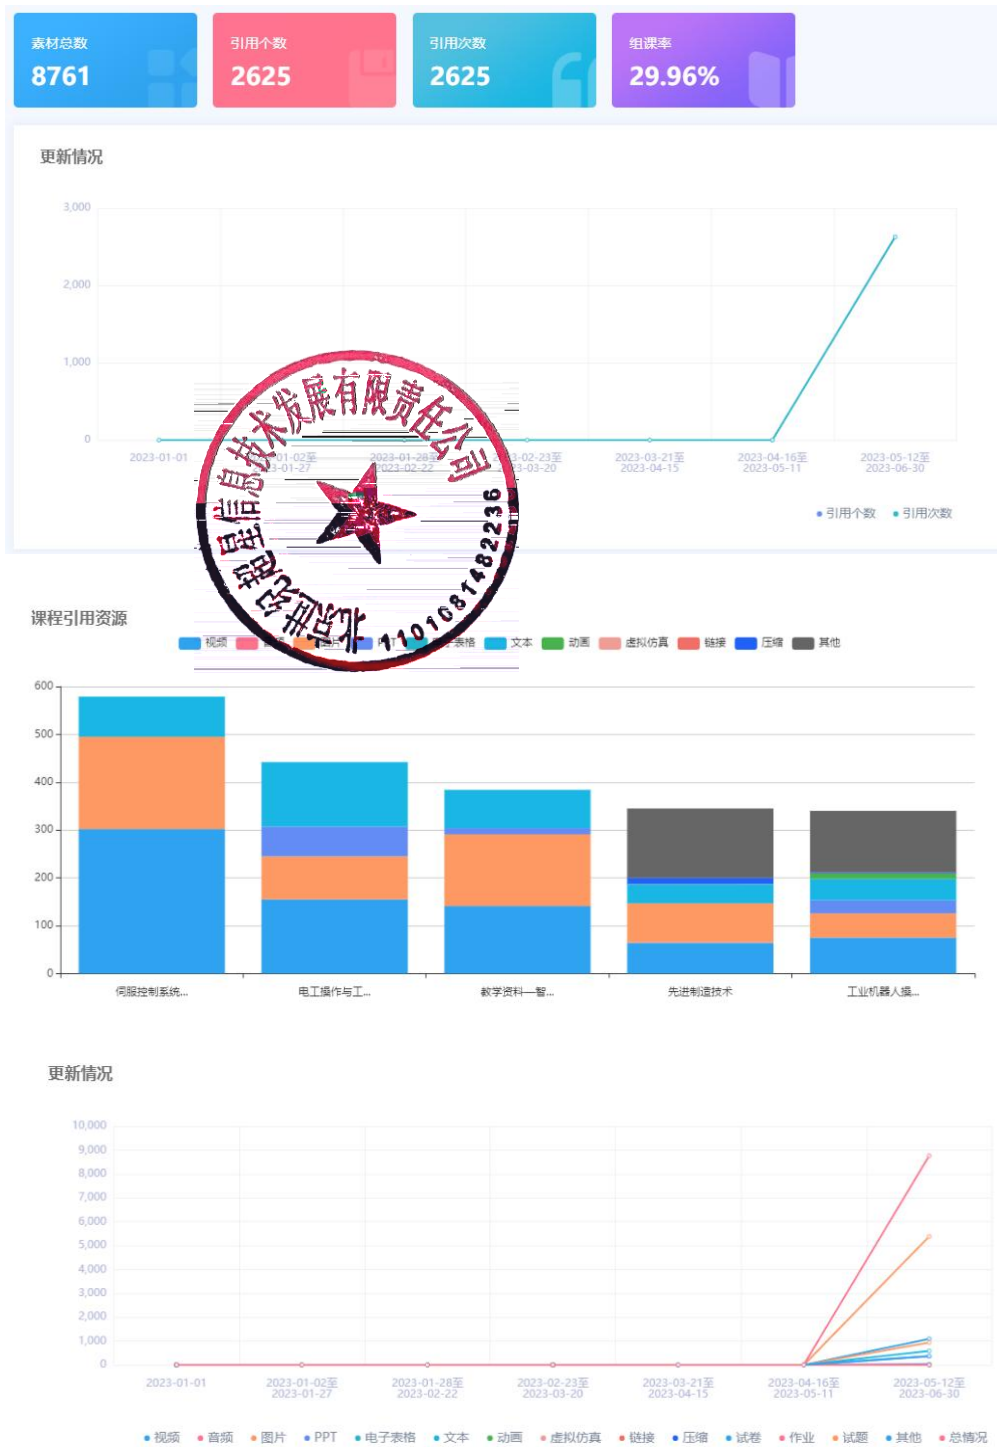

## 1.2 近六月访问人群所属地区

## (二) 近六月数据运行情况

### 2.1 平台数据数量占比情况

媒体类型

120	1591	1902	53	7	30	9039	8	449
-----	------	------	----	---	----	------	---	-----

## 2.2 近六月平台资源使用情况